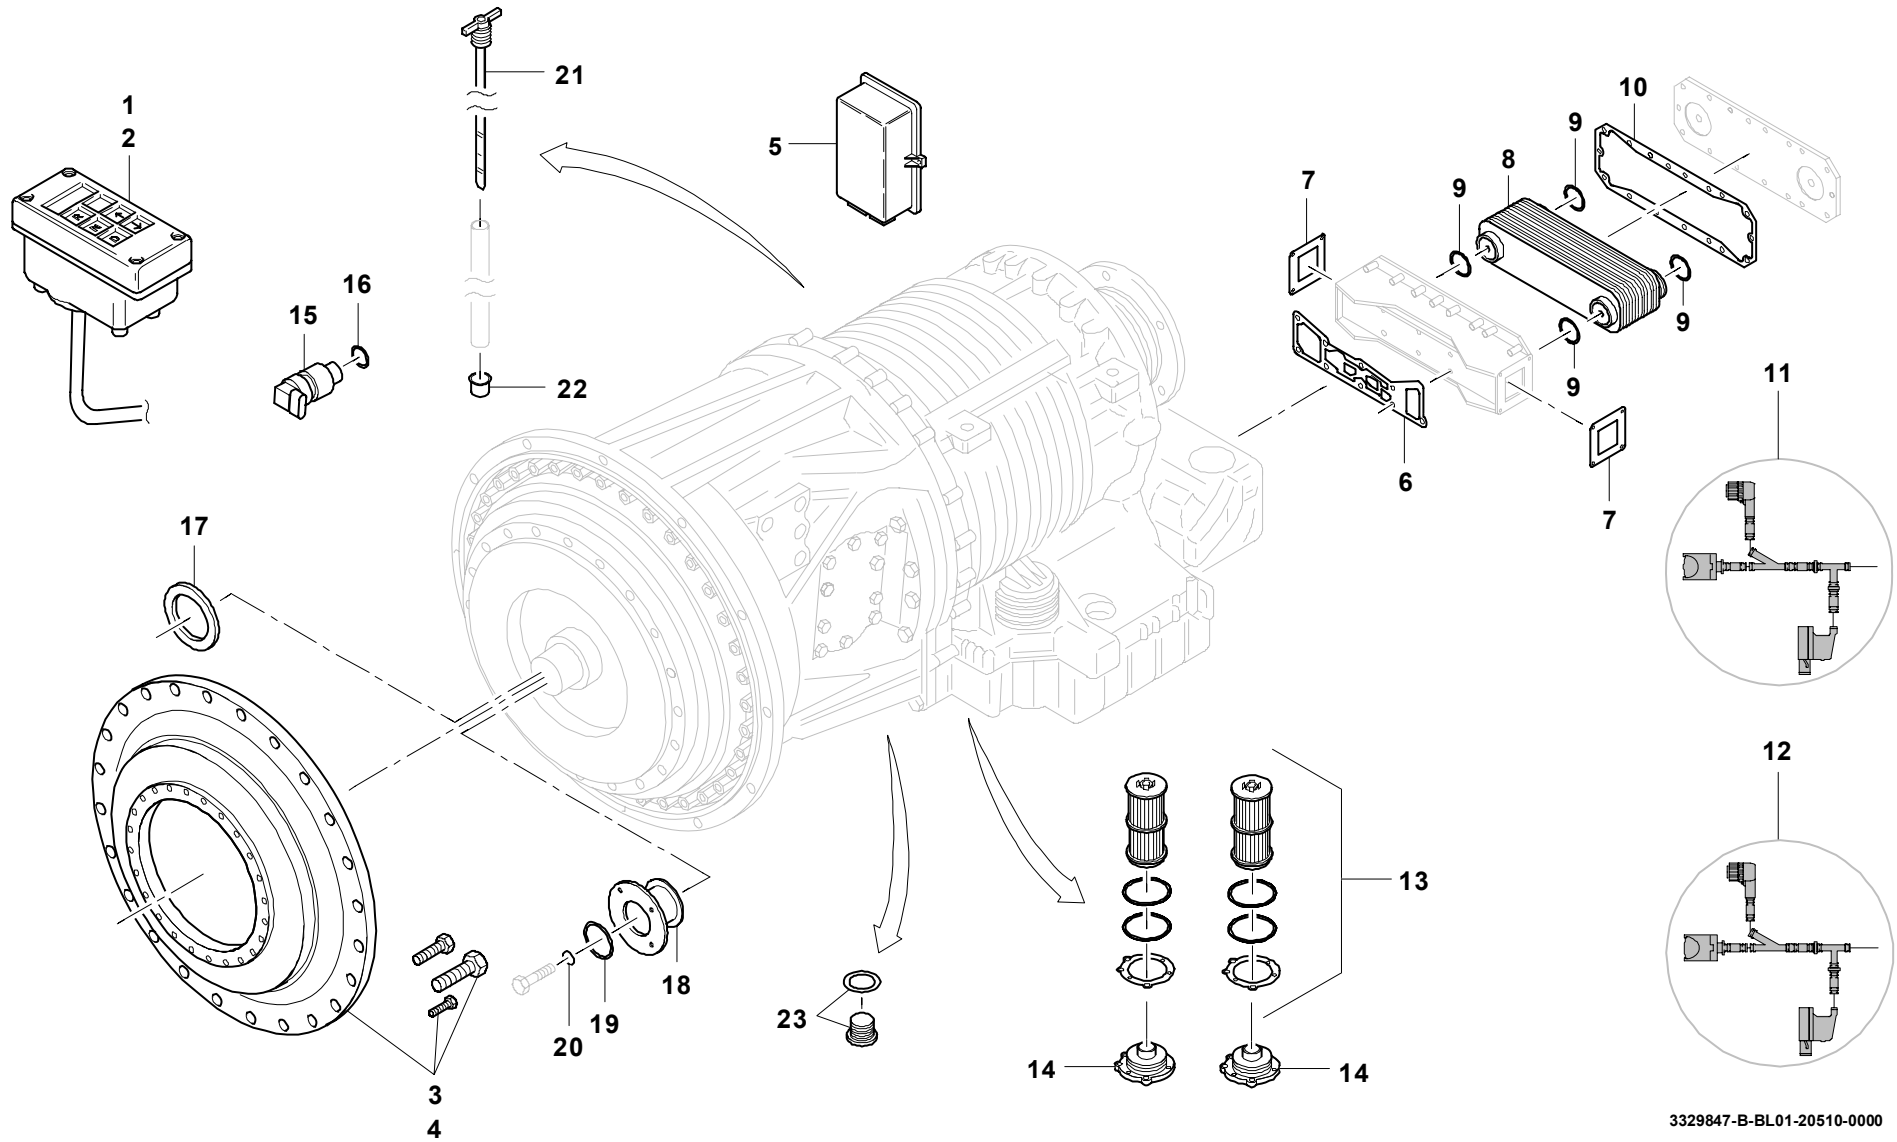

GROVE®

GETRIEBE GEAR

BILDTADEL
PICTORIAL DISPLAY

205.10

3329847-ETL B

1/1

**GMK 6300
BE 506
G 631**

3329847-B-BL01-20510-0000